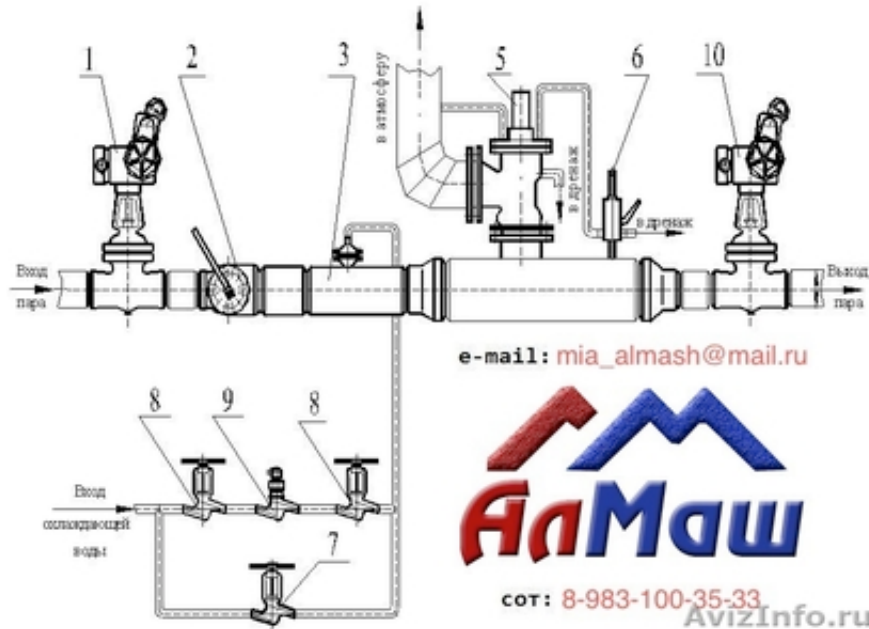

## Редукционно-Охладительные установки

Кемерово, Россия

РОУ применяются для растопки котла, резервирования производственных отборов турбин в схемах энергоблоков среднего и низкого давления, отпуска пара в промышленные отборы, на собственные нужды электростанций и при отсутствии других источников пара требуемых параметров.